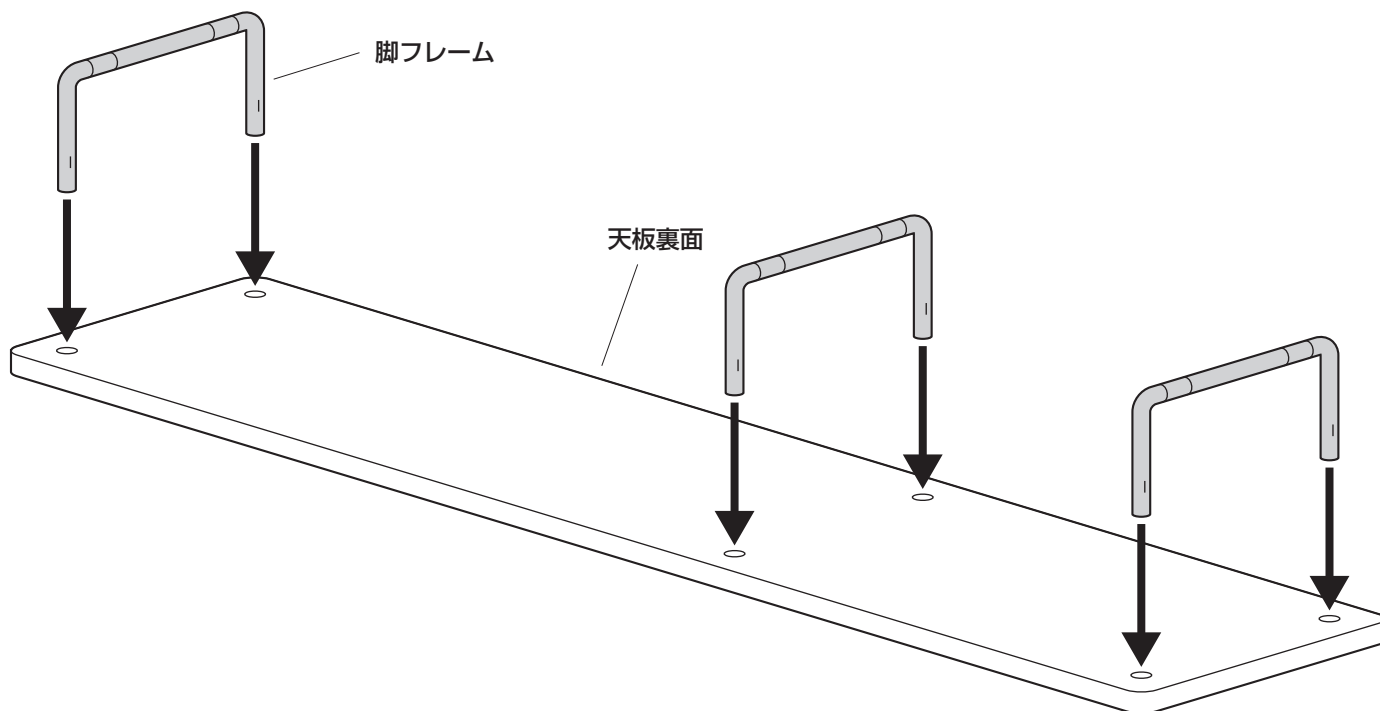

モニター台(EEX-DES07シリーズ)組立説明書

この度は、弊社製品をお買求めいただきましてありがとうございました。
このモニター台は組立式になっておりますので、下記の要領で組立ててください。
パッキングケースの中には、下記の部品が入っています。

取扱説明書は大切に保管してください。

この製品を第三者に貸し出すときは、この説明書も共に貸し出し、よく読んでから使用するようご指導ください。

完成図

組立て部品

脚フレーム×3本

天板×1枚

天板の裏面に脚フレームを差込んで完成です。

製品に関するお問い合わせ

製品の品質管理には細心の注意をはらっていますが、万一、不都合な点や製品に関するお問い合わせなどございましたら、お買い求めの販売店までお気軽にご相談ください。

山陽トランスポート有限会社

店舗名: イーサプライ <http://www.esupply.co.jp>

岡山県倉敷市児島榊田町1861 TEL: 086-473-9152