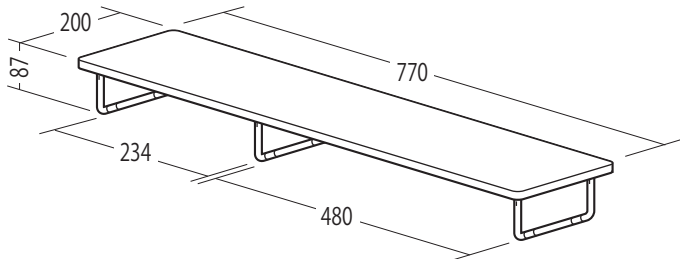

モニター台(EEX-DES07シリーズ)組立説明書

この度は、弊社製品をお買求めいただきましてありがとうございました。
このモニター台は組立式になっておりますので、下記の要領で組立ててください。
パッキングケースの中には、下記の部品が入っています。

取扱説明書は大切に保管してください。

この製品を第三者に貸し出すときは、この説明書も共に貸し出し、よく読んでから使用するようご指導ください。

完成図

組立て部品

脚フレーム×3本

天板×1枚

天板の裏面に脚フレームを差込んで完成です。

製品に関するお問い合わせ

製品の品質管理には細心の注意をはらっていますが、万一、不都合な点や製品に関するお問い合わせなどございましたら、お買い求めの販売店までお気軽にご相談ください。

山陽トランスポート有限会社

店舗名: イーサプライ <http://www.esupply.co.jp>

岡山県倉敷市児島榊田町1861 TEL: 086-473-9152