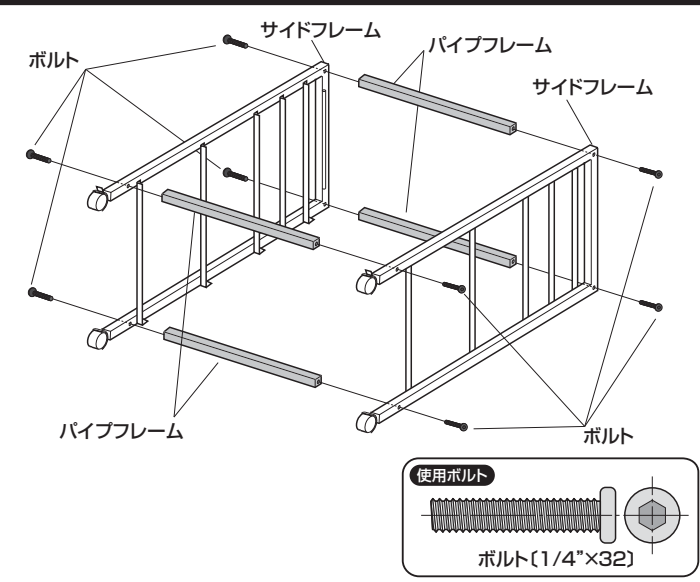

組立て部品

! 本製品にはガラス部品が含まれています。
取り扱いには充分ご注意ください。

1 サイドフレームにキャスターを取付けます。

2 サイドフレームにパイプフレームを取付けます。

3 引き出しを組立てます。

4 ガラス天板を乗せ、引き出しを差し込んで完成です。