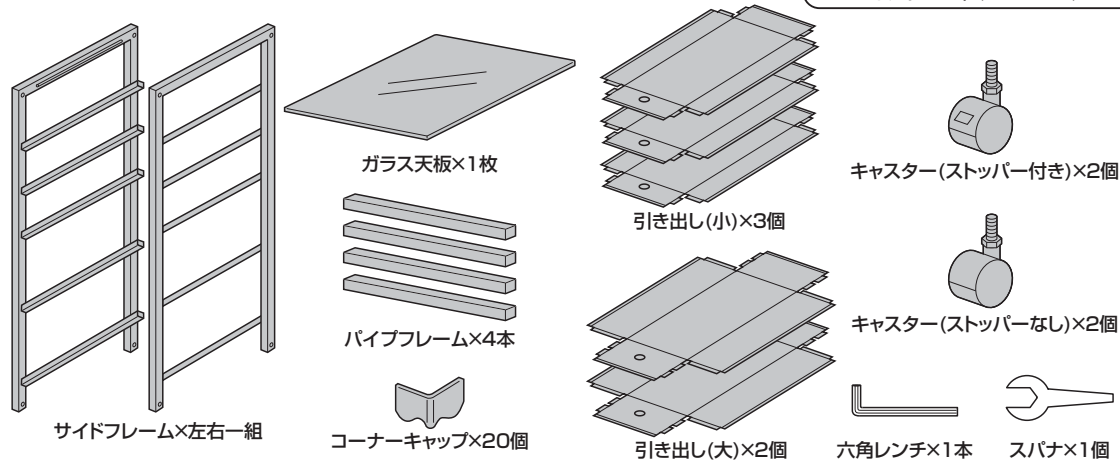

この度は、弊社製品をお買求めいただきましてありがとうございました。
このキャビネットは組立式になっておりますので、下記の要領で組立ててください。
パッキングケースの中には、下記の部品が入っています。

組立説明書は組立て後も大切に保管してください。

この製品を第三者に貸し出すときは、この説明書も共に貸し出し、よく読んでから使用するようご指導ください。

★用意していただくもの……
手袋(組立て時のケガ等を防ぐために必ず着用してください)

組立て部品

! 本製品にはガラス部品が含まれています。
取り扱いには充分ご注意ください。

1 サイドフレームにキャスターを取付けます。

2 サイドフレームにパイプフレームを取付けます。

3 引き出しを組立てます。

4 ガラス天板を乗せ、引き出しを差し込んで完成です。