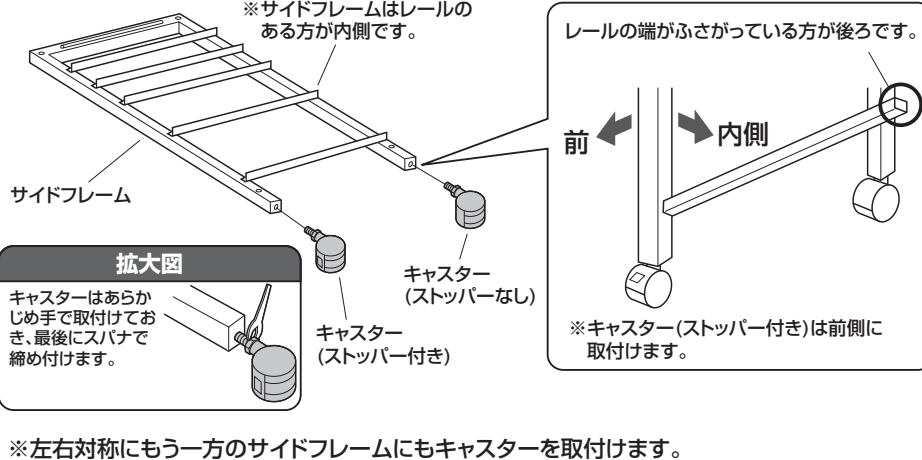

この度は、弊社製品をお買求めいただきましてありがとうございました。
このキャビネットは組立式になっておりますので、下記の要領で組立ててください。
パッキングケースの中には、下記の部品が入っています。

組立説明書は組立て後も大切に保管してください。

この製品を第三者に貸し出すときは、この説明書も共に貸し出し、よく読んでから使用するようご指導ください。

★用意していただくもの……
手袋(組立て時のケガ等を防ぐために必ず着用してください)

組立て部品

! 本製品にはガラス部品が含まれています。
取り扱いには充分ご注意ください。

1 サイドフレームにキャスターを取付けます。

2 サイドフレームにパイプフレームを取付けます。

3 引き出しを組立てます。

4 ガラス天板を乗せ、引き出しを差し込んで完成です。