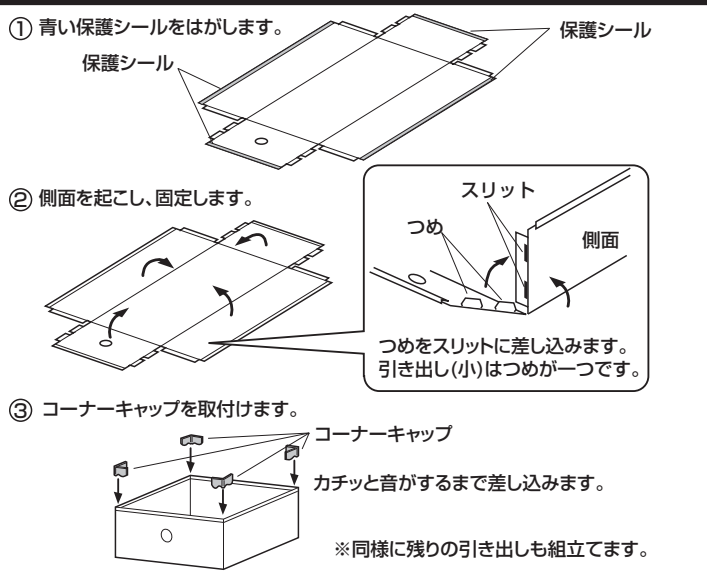

組立て部品

! 本製品にはガラス部品が含まれています。
取り扱いには充分ご注意ください。

1 サイドフレームにキャスターを取付けます。

2 サイドフレームにパイプフレームを取付けます。

3 引き出しを組立てます。

4 ガラス天板を乗せ、引き出しを差し込んで完成です。