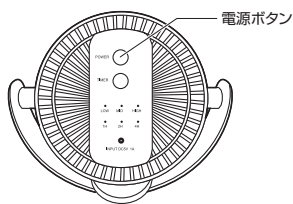

4. 風量調節方法

以下のように「電源」ボタンを押すごとに風量が変わります。
※LOW、MID、HIGHのうち、該当する風量のLEDが青色に点灯します。

電源ボタンを1回押すごとに風量が変わります。
LOW→MID→HIGH→電源OFF