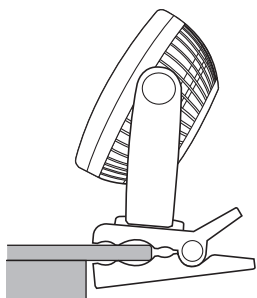

1. 特長

- 手動で、首振り角が上下、左右とも360°回転します。
- 3段階で風量を調節できます。
 - ※LOW、MID、HIGHの3段階の風量を調節できます。
- クリップ式で机などに挟んで使用することが可能です。
 - クリップ内側は、ゴムラバーを装着しており、しっかりと固定できます。
- クリップが大きいので安定感があり、卓上に設置して利用できます。
- マグネット付きで、スチールデスクなどに貼付けて使用できます。
- 電源はUSB充電式で、一度の充電で連続約10時間使用可能です。
 - ※風量LOWで使用時。
- 静音なので仕事場でも快適に使用することができます。
- タイマー機能付きで、使用時間を指定し自動で電源OFFにできます。

各部の名称とはたらき

<背面>

タイマーボタン

タイマーを設定する際には
※「5.タイマー設定」を
ご覧ください。

電源ボタン(風量調節ボタン)

風量を調節する際には
※「4.風量調節方法」を
ご覧ください。

風量LED
運転時の風量を示す
LEDです。

タイマーLED

3. 設置方法

■クリップで机などに固定。

●クリップの挟み込める厚みは、約35mmまでです。ご使用の机(天板)の厚みをお確かめください。

■スチールシェルフのパイプなどに固定。

●クリップの挟み込める厚みは、パイプ直径12~38mmまでです。ご使用のパイプサイズをお確かめください。

■卓上スタンドとして。

■マグネットでスチールデスクなどに固定。

4. 風量調節方法