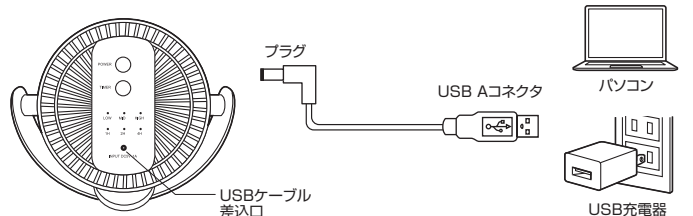

2. 充電方法

- ① 付属のUSBケーブルを本製品のUSBケーブル差込口に接続し、USB側は電源を供給できるUSBポートに接続してください。充電が自動的に開始されます。
- ② 充電中はタイマーLEDの「2H」部分が赤色に点灯します。(通常充電時間:約6時間)
- ③ 本製品は、パソコンのUSBポート、USB充電器やモバイルバッテリーと接続して充電できます。
  - ※コネクタの差し込み向きを確認し、正確な向きで接続してください。