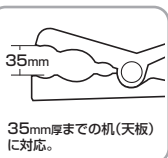

3. 設置方法

■クリップで机などに固定。

●クリップの挟み込める厚みは、約35mmまでです。ご使用の机(天板)の厚みをお確かめください。

■スチールシェルフのパイプなどに固定。

●クリップの挟み込める厚みは、パイプ直径12~38mmまでです。ご使用のパイプサイズをお確かめください。

■卓上スタンドとして。

■マグネットでスチールデスクなどに固定。

4. 風量調節方法

6. お手入れ方法

ぬるま湯が薄めた台所用中性洗剤を浸した柔らかい布を固くしぼって汚れを拭き取り、乾拭きします。羽根のお手入れの際には、前ガードを下図の矢印の方向にまわして取外し、羽根の汚れを拭き取ってください。

●本製品の羽根部分は取外すことはできません。

■前ガードの取付け方法

<上面>

上面にある印(左図)と前ガードにある印の位置を合わせ、軽く押し込みます。

7. 仕様

コネクタ	USB Aコネクタ オス
本体サイズ・重量	W160×D62×H183mm・約300g
ファン回転直径	約110mm(7枚羽根)
回転角度	360°
首振り	手動式
風量調節	LOW、MID、HIGHの3段階
時間設定(タイマー機能)	1時間、2時間、4時間でOFF
連続使用時間	満充電の時、約10時間 ※風量がLOWの場合。
クリップ	対応厚み 約35mm厚まで挟むことが可能。
使用範囲	対応パイプ直径 パイプ直径12~38mmまで挟むことが可能。
充電電池	リチウムイオンバッテリー 3.7V 4600mAh
充電時間	約6時間で満充電 ※1A以上のUSB充電器から充電した場合。
電源	DC5V、1A
付属品	USB電源ケーブル(約1.3m)