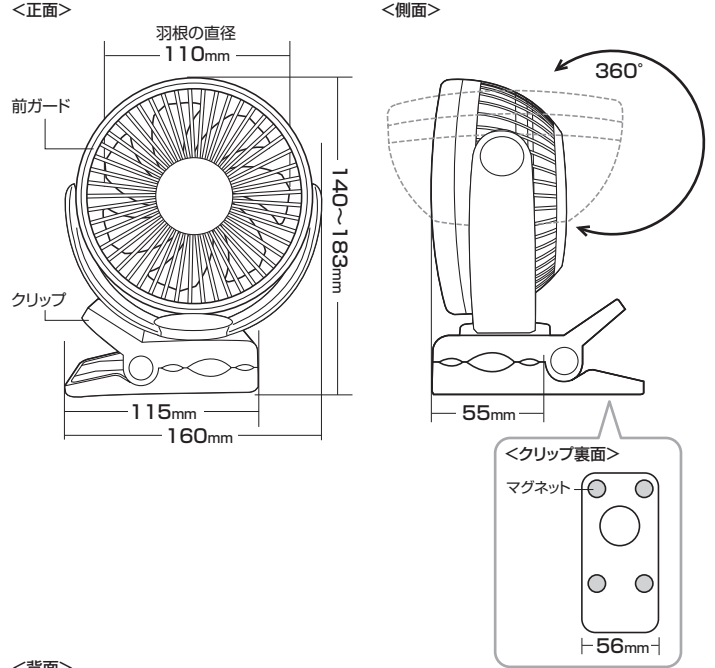

各部の名称とはたらき