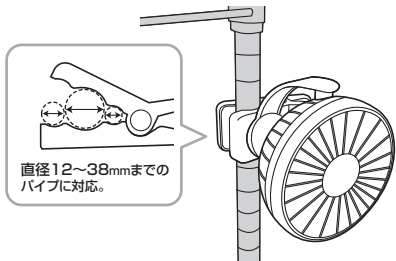

3. 設置方法

■クリップで机などに固定。

●クリップの挟み込める厚みは、約35mmまでです。ご使用の机(天板)の厚みをお確かめください。

■スチールシェルフのパイプなどに固定。

●クリップの挟み込める厚みは、パイプ直径12~38mmまでです。ご使用のパイプサイズをお確かめください。

■卓上スタンドとして。

■マグネットでスチールデスクなどに固定。

4. 風量調節方法

6. お手入れ方法

ぬるま湯が薄めた台所用中性洗剤を浸した柔らかい布を固くしぼって汚れを拭き取り、乾拭きします。羽根のお手入れの際には、前ガードを下図の矢印の方向にまわして取外し、羽根の汚れを拭き取ってください。

●本製品の羽根部分は取外すことはできません。

■前ガードの取付け方法

<上面>

上面にある印(左図)と前ガードにある印の位置を合わせ、軽く押し込みます。

7. 仕様

コネクタ	USB Aコネクタ オス
本体サイズ・重量	W160×D62×H183mm・約300g
ファン回転直径	約110mm(7枚羽根)
回転角度	360°
首振り	手動式
風量調節	LOW、MID、HIGHの3段階
時間設定(タイマー機能)	1時間、2時間、4時間でOFF
連続使用時間	満充電の時、約10時間 ※風量がLOWの場合。
クリップ	対応厚み 約35mm厚まで挟むことが可能。
使用範囲	対応パイプ直径 パイプ直径12~38mmまで挟むことが可能。
充電電池	リチウムイオンバッテリー 3.7V 4600mAh
充電時間	約6時間で満充電 ※1A以上のUSB充電器から充電した場合。
電源	DC5V、1A
付属品	USB電源ケーブル(約1.3m)