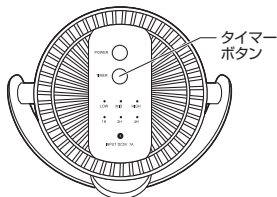

各部の名称とはたらき

<背面>

タイマーボタン

タイマーを設定する際には
※「5.タイマー設定」を
ご覧ください。

電源ボタン(風量調節ボタン)

風量を調節する際には
※「4.風量調節方法」を
ご覧ください。

風量LED
運転時の風量を示す
LEDです。

タイマーLED

3. 設置方法

■クリップで机などに固定。

●クリップの挟み込める厚みは、約35mmまでです。ご使用の机(天板)の厚みをお確かめください。

■スチールシェルフのパイプなどに固定。

●クリップの挟み込める厚みは、パイプ直径12~38mmまでです。ご使用のパイプサイズをお確かめください。

■卓上スタンドとして。

■マグネットでスチールデスクなどに固定。

4. 風量調節方法

以下のように「電源」ボタンを押すごとに風量が変わります。
※LOW、MID、HIGHのうち、該当する風量のLEDが青色に点灯します。

電源ボタンを1回押すごとに風量が変わります。
LOW→MID→HIGH→電源OFF

5. タイマー設定

以下のように「タイマー」ボタンを押してタイマーが設定できます。
※タイマーを設定すると、タイマーLEDが青色に点灯します。

1回押すごとに時間設定ができます。
4時間→2時間→1時間→連続運転

6. お手入れ方法

ぬるま湯が薄めた台所用中性洗剤を浸した柔らかい布を固くしぼって汚れを拭き取り、乾拭きします。羽根のお手入れの際には、前ガードを下図の矢印の方向にまわして取外し、羽根の汚れを拭き取ってください。

●本製品の羽根部分は取外すことはできません。

■前ガードの取付け方法

<上面>

上面にある印(左図)と前ガードにある印の位置を合わせ、軽く押し込みます。

7. 仕様

コネクタ	USB Aコネクタ オス
本体サイズ・重量	W160×D62×H183mm・約300g
ファン回転直径	約110mm(7枚羽根)
回転角度	360°
首振り	手動式
風量調節	LOW、MID、HIGHの3段階
時間設定(タイマー機能)	1時間、2時間、4時間でOFF
連続使用時間	満充電の時、約10時間 ※風量がLOWの場合。
クリップ	対応厚み 約35mm厚まで挟むことが可能。
使用範囲	対応パイプ直径 パイプ直径12~38mmまで挟むことが可能。
充電電池	リチウムイオンバッテリー 3.7V 4600mAh
充電時間	約6時間で満充電 ※1A以上のUSB充電器から充電した場合。
電源	DC5V、1A
付属品	USB電源ケーブル(約1.3m)