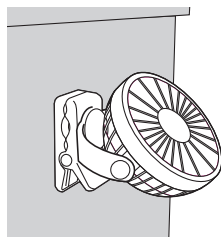

3. 設置方法

■クリップで机などに固定。

●クリップの挟み込める厚みは、約35mmまでです。ご使用の机(天板)の厚みをお確かめください。

■スチールシェルフのパイプなどに固定。

●クリップの挟み込める厚みは、パイプ直径12~38mmまでです。ご使用のパイプサイズをお確かめください。

■卓上スタンドとして。

■マグネットでスチールデスクなどに固定。

4. 風量調節方法

6. お手入れ方法

ぬるま湯が薄めた台所用中性洗剤を浸した柔らかい布を固くしぼって汚れを拭き取り、乾拭きします。羽根のお手入れの際には、前ガードを下図の矢印の方向にまわして取外し、羽根の汚れを拭き取ってください。

●本製品の羽根部分は取外すことはできません。

■前ガードの取付け方法

<上面>

上面にある印(左図)と前ガードにある印の位置を合わせ、軽く押し込みます。

7. 仕様

コネクタ	USB Aコネクタ オス
本体サイズ・重量	W160×D62×H183mm・約300g
ファン回転直径	約110mm(7枚羽根)
回転角度	360°
首振り	手動式
風量調節	LOW、MID、HIGHの3段階
時間設定(タイマー機能)	1時間、2時間、4時間でOFF
連続使用時間	満充電の時、約10時間 ※風量がLOWの場合。
クリップ	対応厚み 約35mm厚まで挟むことが可能。
使用範囲	対応パイプ直径 パイプ直径12~38mmまで挟むことが可能。
充電電池	リチウムイオンバッテリー 3.7V 4600mAh
充電時間	約6時間で満充電 ※1A以上のUSB充電器から充電した場合。
電源	DC5V、1A
付属品	USB電源ケーブル(約1.3m)