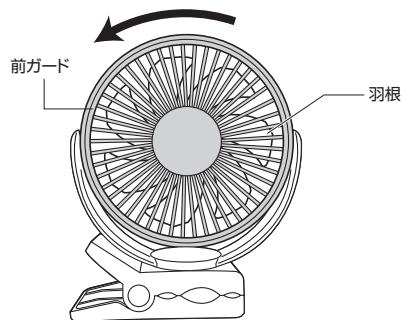

3. 設置方法

■クリップで机などに固定。

●クリップの挟み込める厚みは、約35mmまでです。ご使用の机(天板)の厚みをお確かめください。

■スチールシェルフのパイプなどに固定。

●クリップの挟み込める厚みは、パイプ直径12~38mmまでです。ご使用のパイプサイズをお確かめください。

■卓上スタンドとして。

■マグネットでスチールデスクなどに固定。

4. 風量調節方法

以下のように「電源」ボタンを押すごとに風量が変わります。
※LOW、MID、HIGHのうち、該当する風量のLEDが青色に点灯します。

電源ボタンを1回押すごとに風量が変わります。
LOW→MID→HIGH→電源OFF

5. タイマー設定

以下のように「タイマー」ボタンを押してタイマーが設定できます。
※タイマーを設定すると、タイマーLEDが青色に点灯します。

1回押すごとに時間設定ができます。
4時間→2時間→1時間→連続運転

6. お手入れ方法

ぬるま湯が薄めた台所用中性洗剤を浸した柔らかい布を固くしぼって汚れを拭き取り、乾拭きします。羽根のお手入れの際には、前ガードを下図の矢印の方向にまわして取外し、羽根の汚れを拭き取ってください。

●本製品の羽根部分は取外すことはできません。

■前ガードの取付け方法

<上面>

上面にある印(左図)と前ガードにある印の位置を合わせ、軽く押し込みます。

7. 仕様

コネクタ	USB Aコネクタ オス
本体サイズ・重量	W160×D62×H183mm・約300g
ファン回転直径	約110mm(7枚羽根)
回転角度	360°
首振り	手動式
風量調節	LOW、MID、HIGHの3段階
時間設定(タイマー機能)	1時間、2時間、4時間でOFF
連続使用時間	満充電の時、約10時間 ※風量がLOWの場合。
クリップ	対応厚み 約35mm厚まで挟むことが可能。
使用範囲	対応パイプ直径 パイプ直径12~38mmまで挟むことが可能。
充電電池	リチウムイオンバッテリー 3.7V 4600mAh
充電時間	約6時間で満充電 ※1A以上のUSB充電器から充電した場合。
電源	DC5V、1A
付属品	USB電源ケーブル(約1.3m)