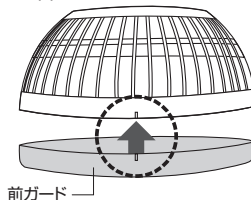

3. 設置方法

■クリップで机などに固定。

●クリップの挟み込める厚みは、約35mmまでです。ご使用の机(天板)の厚みをお確かめください。

■スチールシェルフのパイプなどに固定。

●クリップの挟み込める厚みは、パイプ直径12~38mmまでです。ご使用のパイプサイズをお確かめください。

■卓上スタンドとして。

■マグネットでスチールデスクなどに固定。

4. 風量調節方法

6. お手入れ方法

ぬるま湯が薄めた台所用中性洗剤を浸した柔らかい布を固くしぼって汚れを拭き取り、乾拭きします。羽根のお手入れの際には、前ガードを下図の矢印の方向にまわして取外し、羽根の汚れを拭き取ってください。

●本製品の羽根部分は取外すことはできません。

■前ガードの取付け方法

<上面>

上面にある印(左図)と前ガードにある印の位置を合わせ、軽く押し込みます。

7. 仕様

コネクタ	USB Aコネクタ オス
本体サイズ・重量	W160×D62×H183mm・約300g
ファン回転直径	約110mm(7枚羽根)
回転角度	360°
首振り	手動式
風量調節	LOW、MID、HIGHの3段階
時間設定(タイマー機能)	1時間、2時間、4時間でOFF
連続使用時間	満充電の時、約10時間 ※風量がLOWの場合。
クリップ	対応厚み 約35mm厚まで挟むことが可能。
使用範囲	対応パイプ直径 パイプ直径12~38mmまで挟むことが可能。
充電電池	リチウムイオンバッテリー 3.7V 4600mAh
充電時間	約6時間で満充電 ※1A以上のUSB充電器から充電した場合。
電源	DC5V、1A
付属品	USB電源ケーブル(約1.3m)