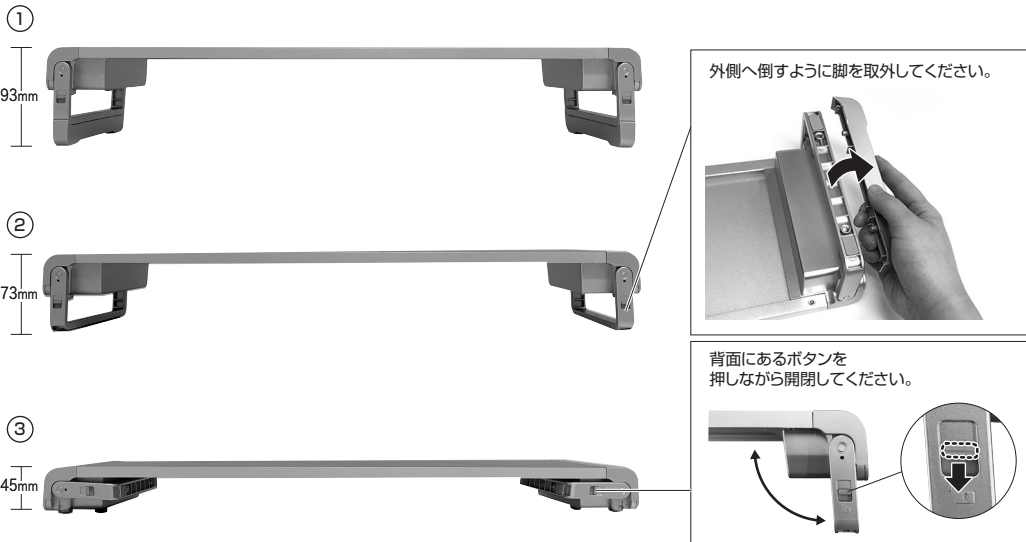

### ■2. セット内容

本体、ACアダプタ、取扱説明書

### ■3. サイズ

### ■4. 使用方法

高さを3段階に変更可能です。

背面

USB3.0ポート付きで、スマートフォンの充電や、USBメモリ、マウス、キーボードなどの周辺機器が接続できます。

### ■5.仕様

サイズ	W546×D168×H45・73・93mm
重量	810g(脚取付時)
耐荷重	20kg
USBポート数	4ポート
インターフェース規格	USB仕様 Ver.3.0準拠(USB Ver.2.0・1.1上位互換)
通信速度	5Gbps(理論値)
コネクタ	USB Aコネクタ メス×4(ダウンストリーム)、USB Bコネクタ メス×1(アップストリーム)
電源	セルパワ
供給電流	3500mA(全ポート合計)
材質	天板/アルミニウム、ABS