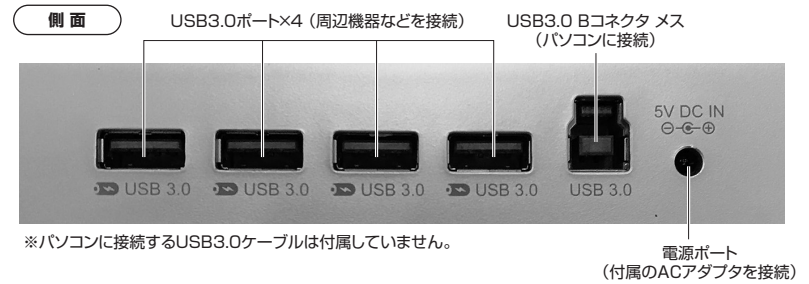

### ■3. サイズ

### ■4. 使用方法

高さを3段階に変更可能です。

背面

USB3.0ポート付きで、スマートフォンの充電や、USBメモリ、マウス、キーボードなどの周辺機器が接続できます。

### ■5.仕様

サイズ	W546×D168×H45・73・93mm
重量	810g(脚取付時)
耐荷重	20kg
USBポート数	4ポート
インターフェース規格	USB仕様 Ver.3.0準拠(USB Ver.2.0・1.1上位互換)
通信速度	5Gbps(理論値)
コネクタ	USB Aコネクタ メス×4(ダウンストリーム)、USB Bコネクタ メス×1(アップストリーム)
電源	セルパワ
供給電流	3500mA(全ポート合計)
材質	天板/アルミニウム、ABS