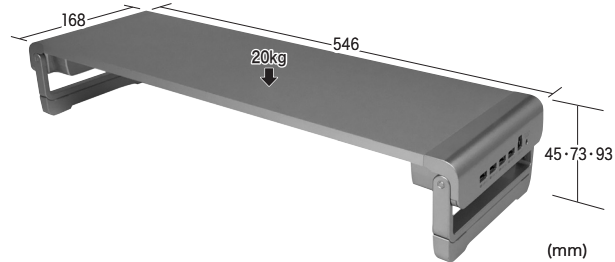

### ■4. 使用方法

高さを3段階に変更可能です。

背面

USB3.0ポート付きで、スマートフォンの充電や、USBメモリ、マウス、キーボードなどの周辺機器が接続できます。

### ■5.仕様

サイズ	W546×D168×H45・73・93mm
重量	810g(脚取付時)
耐荷重	20kg
USBポート数	4ポート
インターフェース規格	USB仕様 Ver.3.0準拠(USB Ver.2.0・1.1上位互換)
通信速度	5Gbps(理論値)
コネクタ	USB Aコネクタ メス×4(ダウンストリーム)、USB Bコネクタ メス×1(アップストリーム)
電源	セルパワ
供給電流	3500mA(全ポート合計)
材質	天板/アルミニウム、ABS